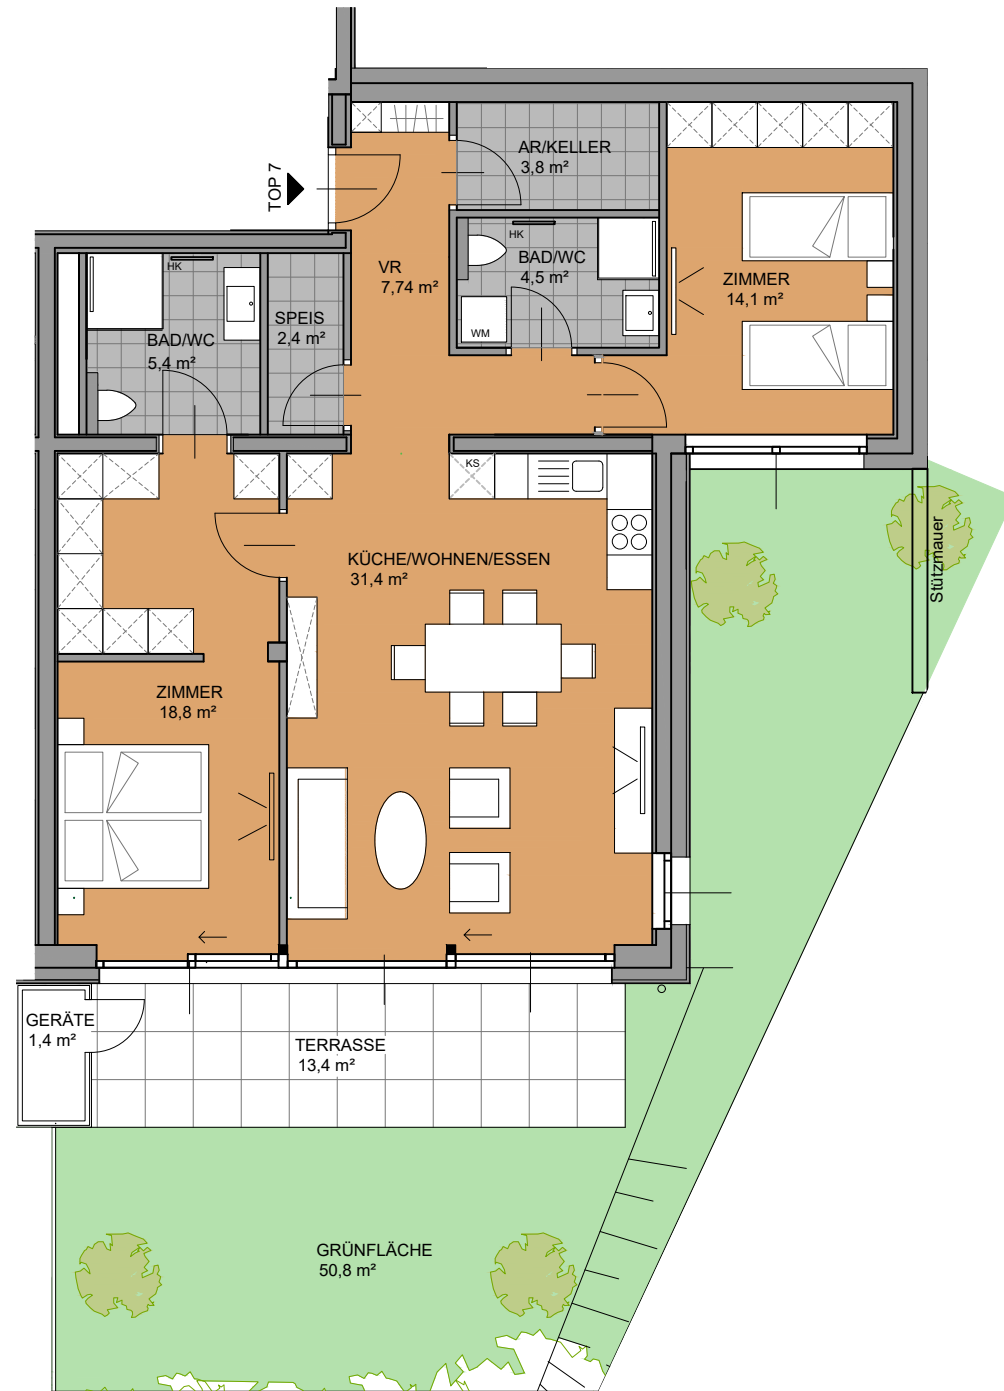

TOP 7 / EG

Top 7 / EG	
NFL (ohne Keller)	84,4 m ²
Terrasse	13,4 + 1,4 m ²
Gartenanteil	50,8 m ²
Kellerabteil	3,8 m ²