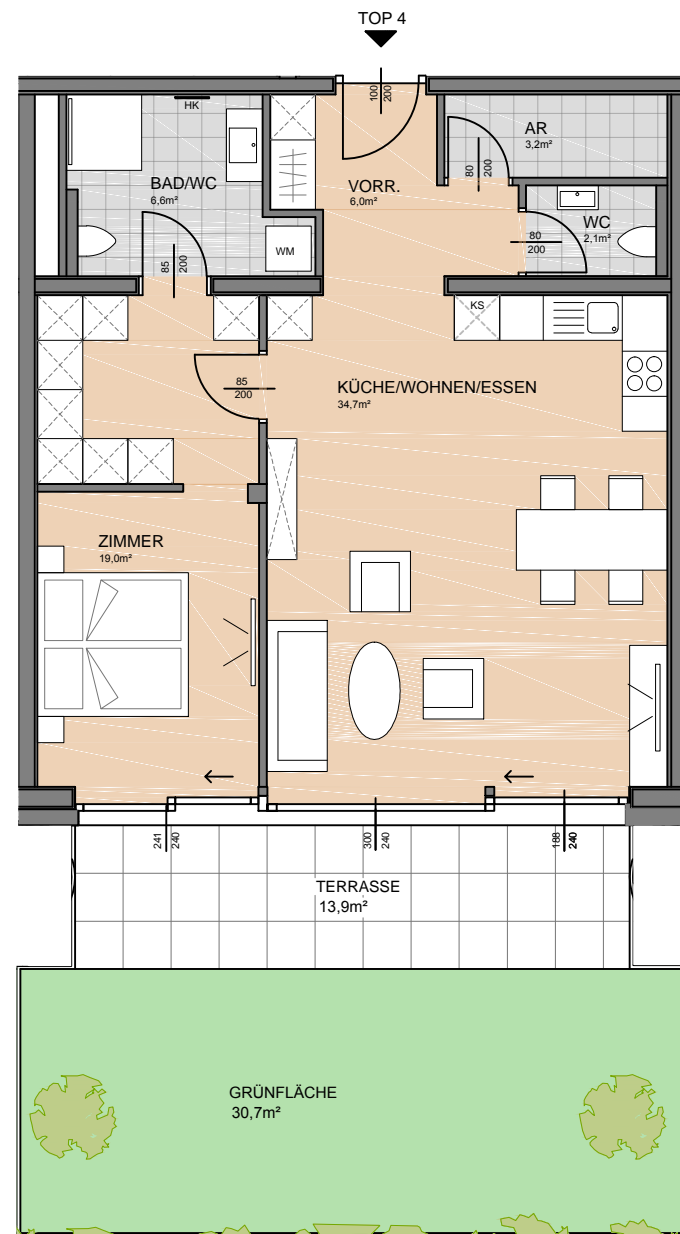

ERDGESCHOSS

Top 4 EG

NFL	71,6 m ²
Terrasse	13,9 m ²
Gartenanteil	30,7 m ²
Kellerabteil	11,4 m ²