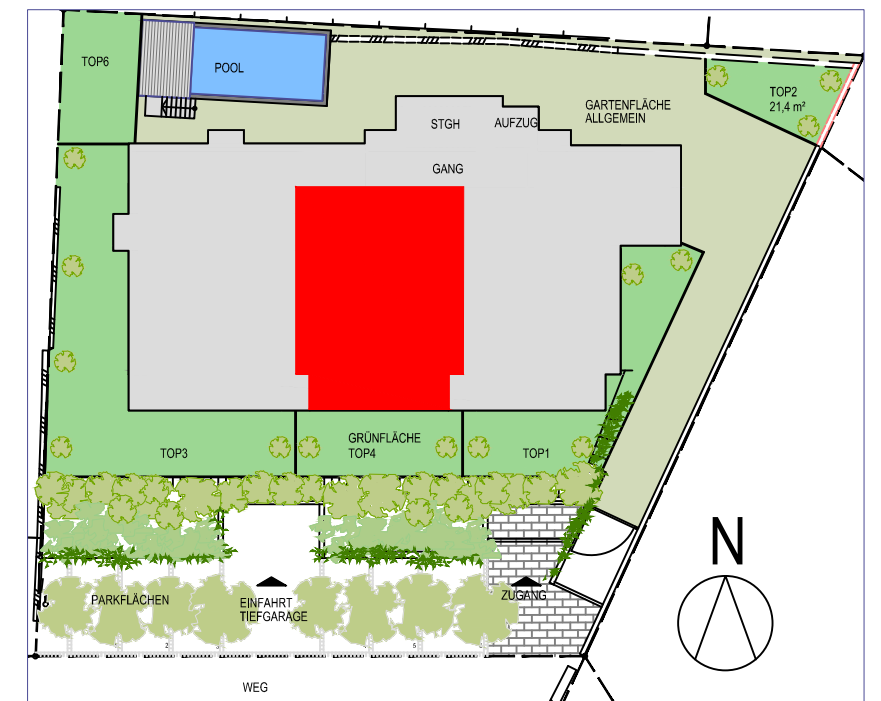

ERDGESCHOSS

Top 4 EG

NFL	71,6 m ²
Terrasse	13,9 m ²
Gartenanteil	30,7 m ²
Kellerabteil	11,4 m ²