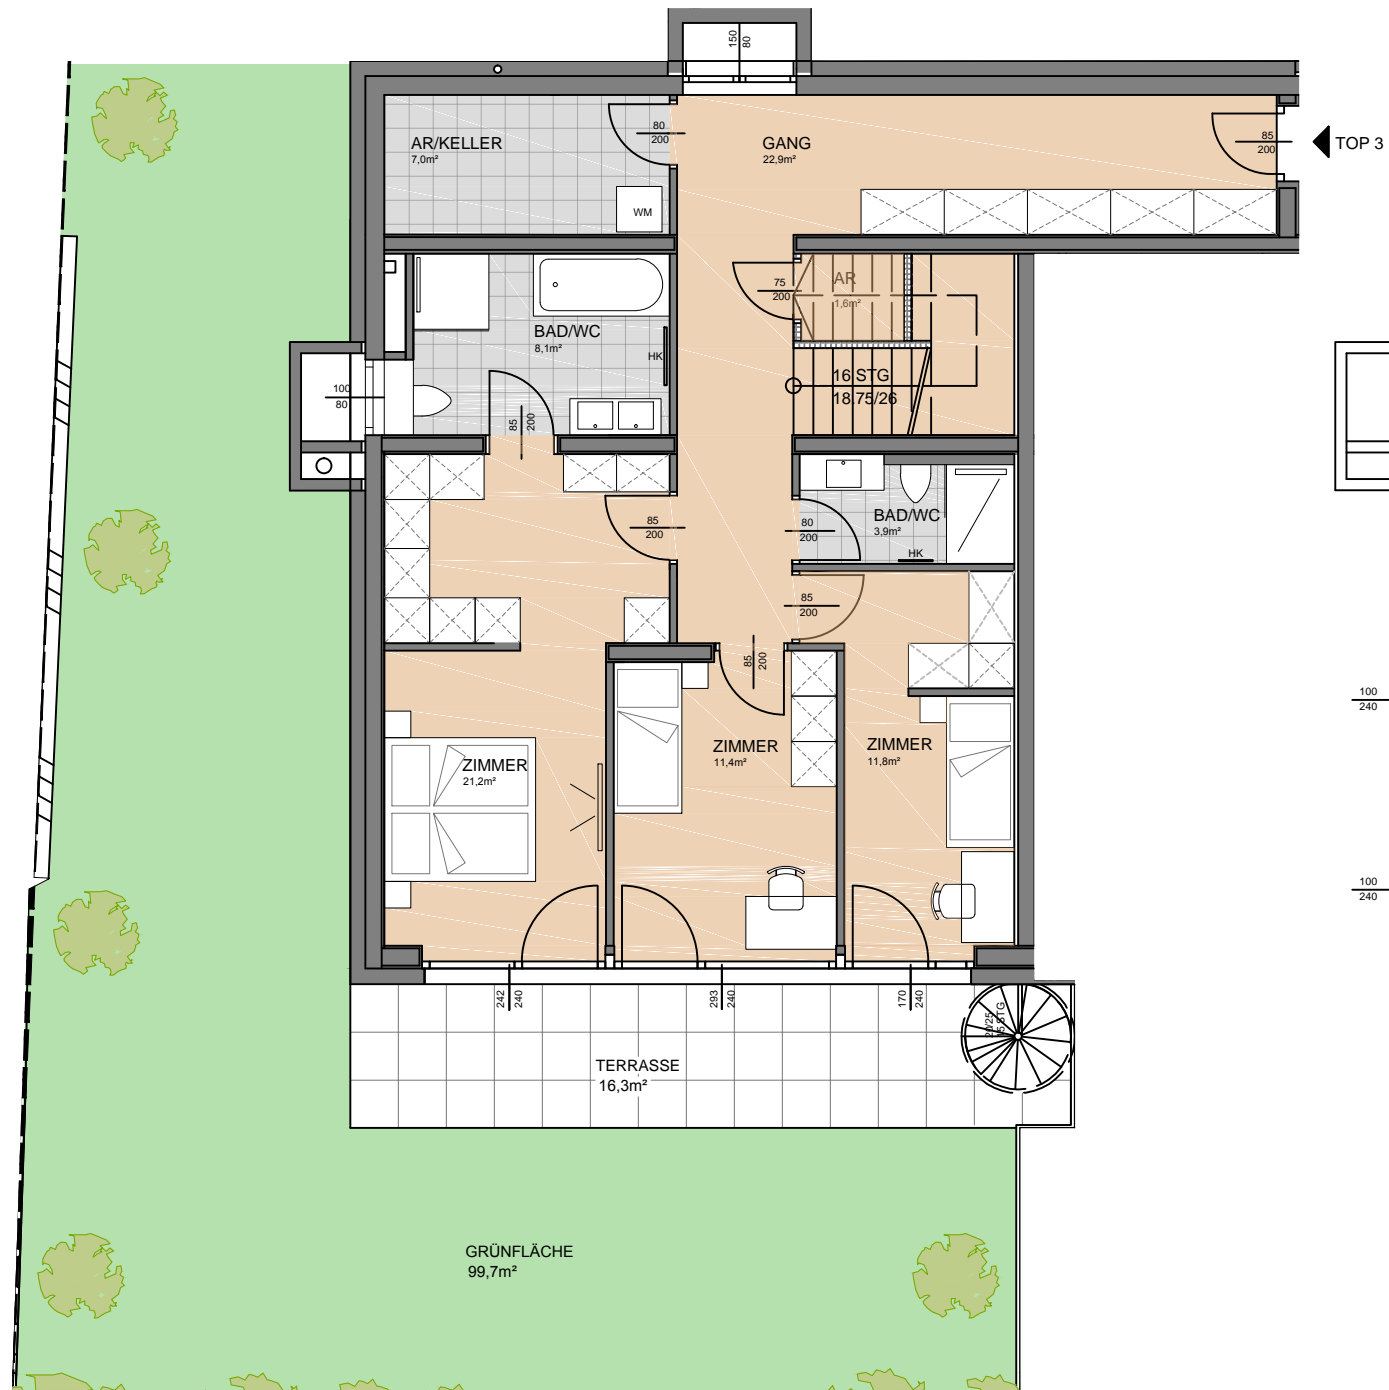

ERDGESCHOSS

1. OBERGESCHOSS

Top 3

NFL (ohne Keller)	147,0 m ²
Balkon OG	15,9 m ²
Terrasse EG	16,3 m ²
Gartenanteil	99,7 m ²
Kellerabteil	7,0 m ²