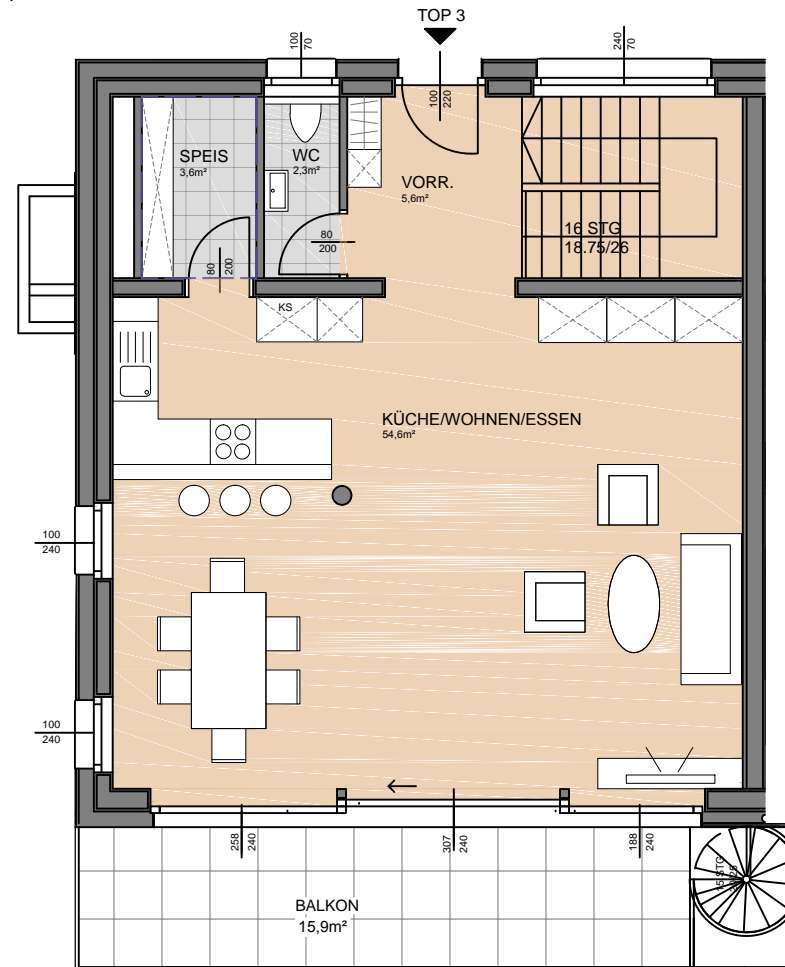

ERDGESCHOSS

1. OBERGESCHOSS

Top 3

NFL (ohne Keller)	147,0 m ²
Balkon OG	15,9 m ²
Terrasse EG	16,3 m ²
Gartenanteil	99,7 m ²
Kellerabteil	7,0 m ²